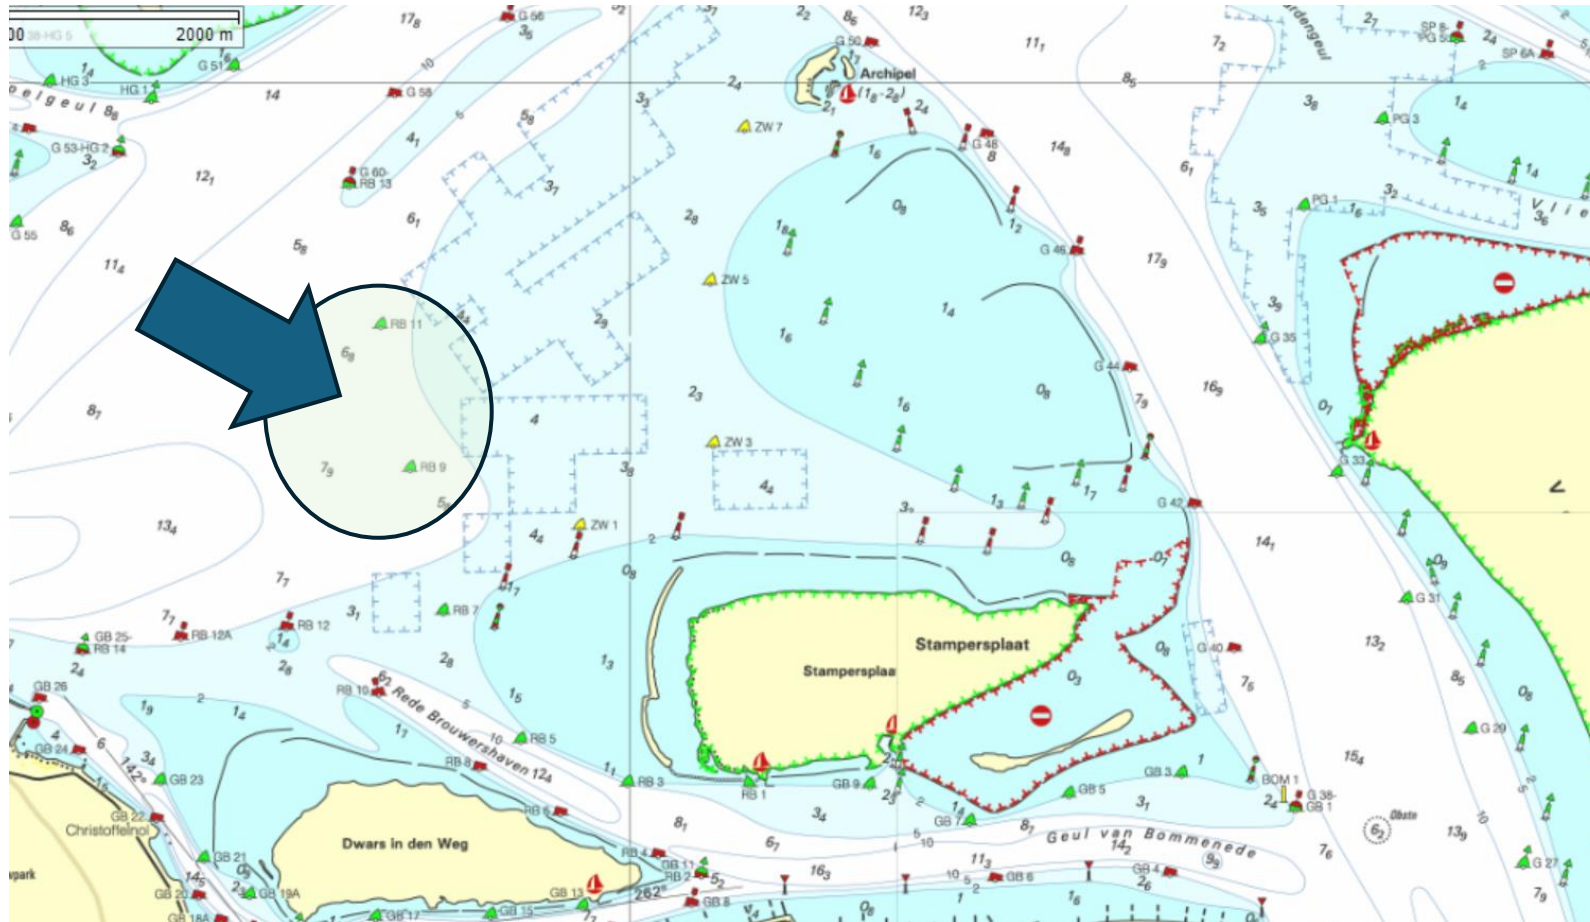

ZILVER

Start – en Finishgebied BCR 2024

De wedstrijden starten en finishen op de grote plas van de Grevelingen in het gebied nabij RB9 en RB11. Hieronder indicatief aangegeven met de groen ingekleurde cirkel